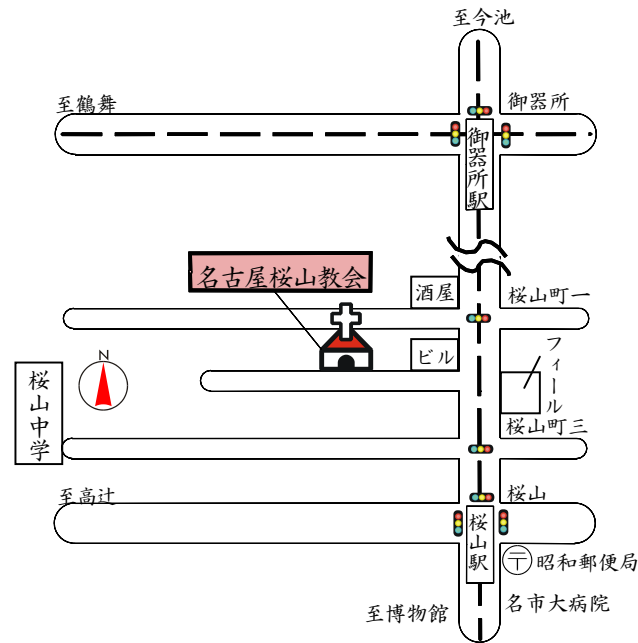

☆新型コロナウイルス感染拡大の影響で、保育時間等の変更がございます。ご確認ください。

ひよこ教室は…

1985年、桜山教会にて、自主保育の形で始めました。お陽さまのよくあたるお庭で、子どもたちをおもいきりのびのび遊ばせたい。その願いをもって、30年以上保育を続けてきました。

また、子育て中のお母さん同士のよいコミュニケーションの場であることも目指しています。

ひよこ教室

〒466-0044
名古屋市昭和区桜山町 1-12
日本キリスト教団名古屋桜山教会内
TEL (052) 851-1398

保育日：毎週水・金曜日
9:30~12:00
(年度はじめは、短縮になる場合があります。)

対象：未就園児(満2歳~) 定員：25名程度

☆お問い合わせは水・金曜日の9時15分~12時45分までをお願いします。

入園案内

ひよこ教室

TEL 052 (851) 1398

わいわい

にこにこ

えーんえーん >O<

あくすく

一日の流れ

- ・登園
- ・自由遊び
- ・礼拝、おやつ
- ・自由遊びや、
絵本読み聞かせなど
- ・降園

年間行事(予定)

- 4月 入園式
 - 5月 母の日礼拝
 - 7月 お楽しみ会
夏休み
 - 11月 運動会ごっこ
子ども祝福式
 - 12月 クリスマス会
 - 3月 お別れ会
卒園式…など
- (月一回)
- ・おたんじょう会
- (不定期)
- ・お母さんの会(懇談会)
 - ・子ども会