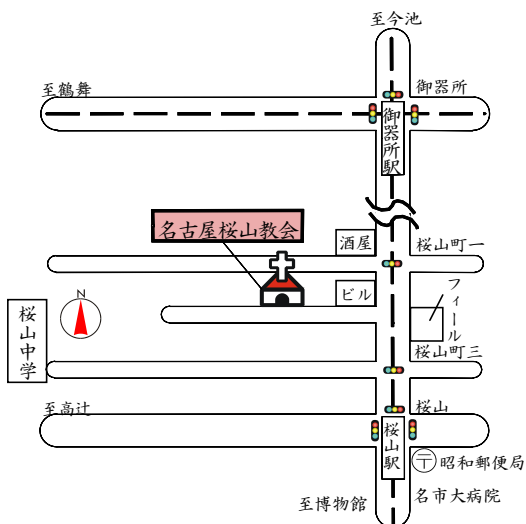

名古屋桜山教会・教会学校のごあんない

名古屋桜山教会では、毎週日曜日に教会学校の礼拝を守っています。幼児から高校生まで10人あまりのお友達が来ています。子どもの礼拝ですが、保護者の皆様の参加も歓迎しています。

教会学校ってどんなところ？

『学校』といっても、教科の勉強をするところではありません。「聖書」のお話を聞いて、神さまのを知るところです。みんなでわいわい、楽しい時をすごしています！！

毎週日曜日 午前9時から10時

(毎月第4週は10時30分からの主日礼拝と合同ですので9時からの礼拝はありません。)

イースターエッグ作りや夏のキャンプ、クリスマスなど、楽しい行事もいっぱいです！どなたでも参加できます。

お待ちしております！

〒466-0044 名古屋市昭和区桜山町1-12 日本キリスト教団名古屋桜山教会
TEL (052) 851-1398 FAX (052) 842-2531 牧師 田口博之
ホームページアドレス <http://sakurach.sakura.ne.jp/>